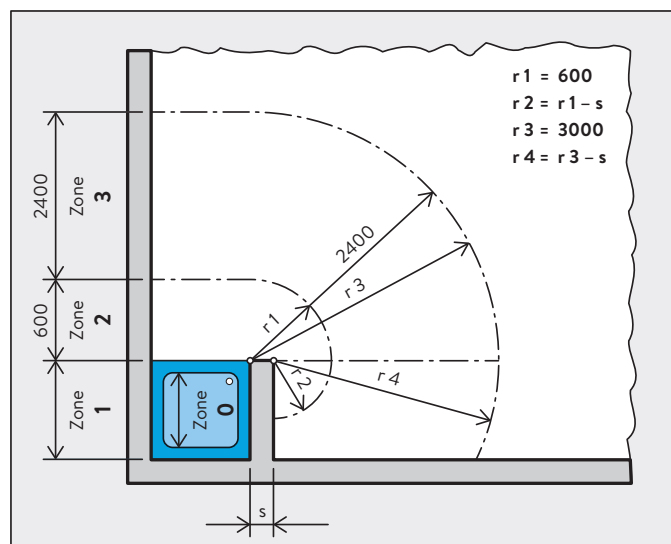

Description

- > Chauffe-eau instantané à commande électronique (appareil sur plan) de petite taille comme installation de douche avec barre murale et robinetterie
- > La puissance de chauffage est réglée automatiquement par le système électronique. Cela assure une température parfaite de l'eau chaude, un ajout d'eau froide n'étant plus nécessaire
- > La température de sortie est réglée en usine à 45 °C et peut être réglée entre 30 °C et 45 °C dans l'unité ^{*1}
- > Efficace système hydraulique pour un jet d'eau optimal avec une consommation d'eau économique
- > Le système de chauffe à fil nu IES® avec cartouche de chauffage remplaçable assure une durée de vie plus longue, moins de tartre et plus d'efficacité, étant plus facile à maintenir
- > Câble secteur longueur 65 cm pour branchement fixe
- > Peut également être commandé par Smartphone / Tablet (iOS 9 ^{*2} ou plus et Android OS 4.4 ou plus) (nécessite un adaptateur radio FXE, un Home Server CLAGE et l'application « Smart Control »)
- > Pomme de douche et douchettes CXH, trois modes de pulvérisation, insert anti-calcaire, chromée.

Répartition des zones autour d'un receveur de douche selon VDE 0100

Le chauffe-eau instantané de l'équipement de douche MBX Shower est conforme à la classe de protection IP25 et peut donc être installé dans la zone de protection 1 selon VDE 0100, Partie 701.

*1) Par un professionnel uniquement *2) iOS est une marque déposées de Apple Inc. Sauf modifications techniques, changements constructifs et erreur ou omission. Édition : 06.21