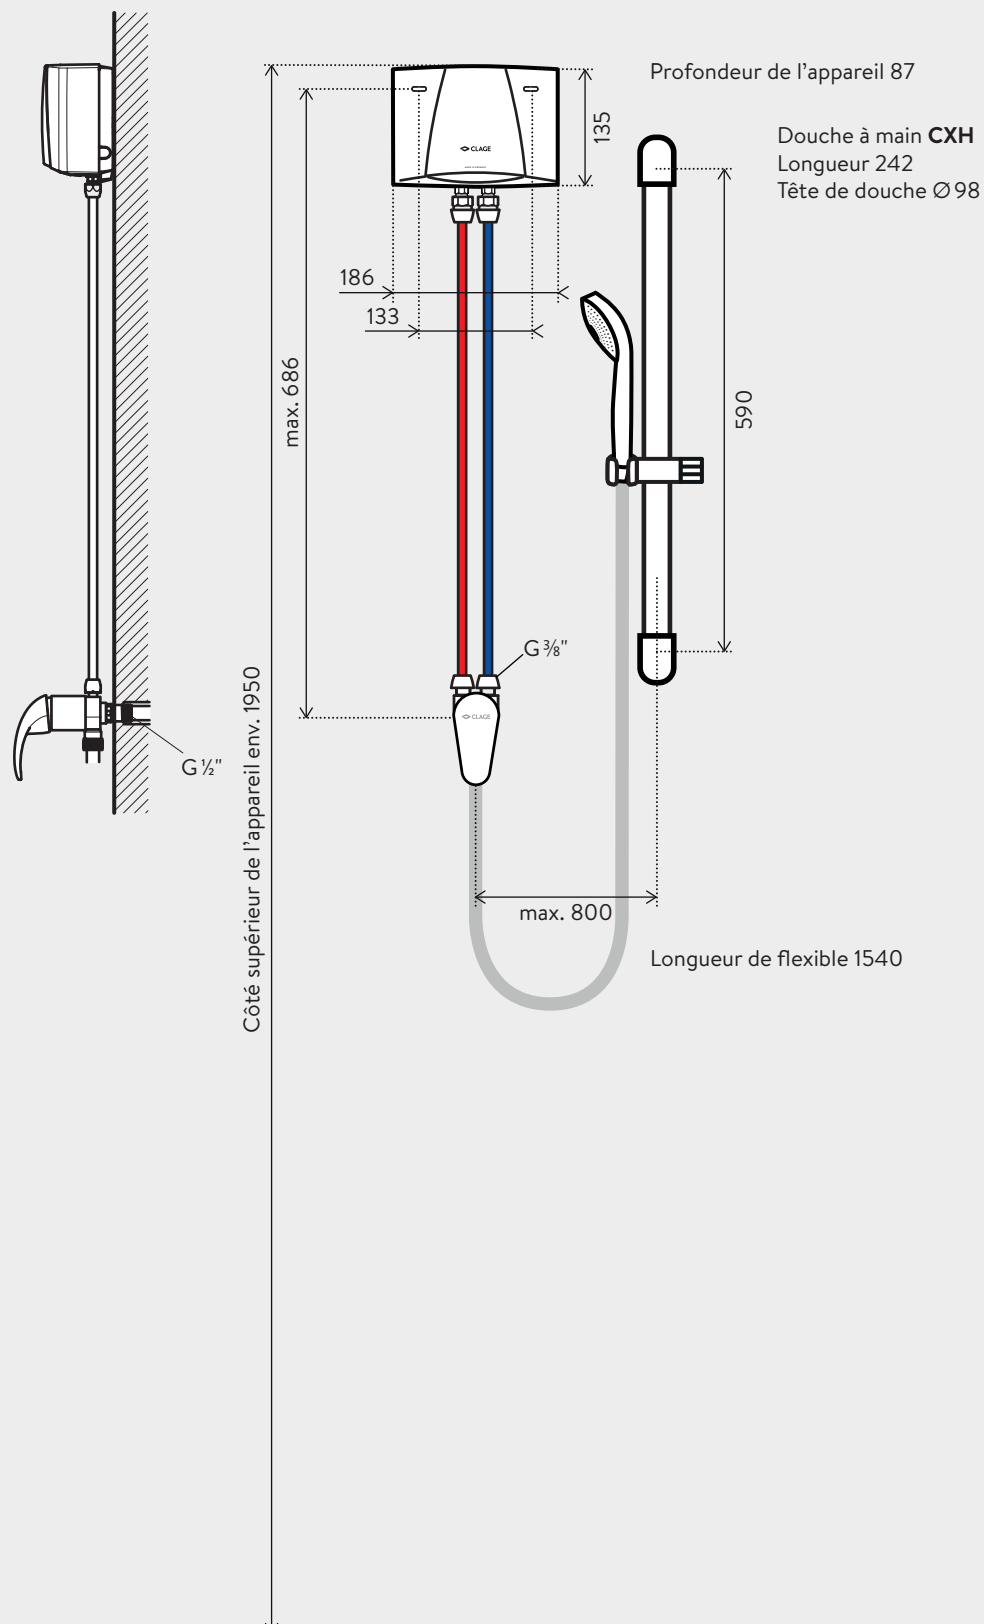

#### Description

- > Chauffe-eau instantané à commande électronique (appareil sur plan) de petite taille comme installation de douche avec barre murale et robinetterie
- > La puissance de chauffage est réglée automatiquement par le système électronique. Cela assure une température parfaite de l'eau chaude, un ajout d'eau froide n'étant plus nécessaire
- > La température de sortie est réglée en usine à 45 °C et peut être réglée entre 30 °C et 45 °C dans l'unité <sup>\*1</sup>
- > Efficace système hydraulique pour un jet d'eau optimal avec une consommation d'eau économique
- > Le système de chauffe à fil nu IES<sup>®</sup> avec cartouche de chauffage remplaçable assure une durée de vie plus longue, moins de tartre et plus d'efficacité, étant plus facile à maintenir
- > Câble secteur longueur 65 cm pour branchement fixe
- > Peut également être commandé par Smartphone / Tablet (iOS 9 <sup>\*2</sup> ou plus et Android OS 4.4 ou plus) (nécessite un adaptateur radio FXE, un Home Server CLAGE et l'application « Smart Control »)
- > Pomme de douche et douchettes CXH, trois modes de pulvérisation, insert anti-calcaire, chromée.

#### Répartition des zones autour d'un receveur de douche selon VDE 0100

Le chauffe-eau instantané de l'équipement de douche MBX Shower est conforme à la classe de protection IP25 et peut donc être installé dans la zone de protection 1 selon VDE 0100, Partie 701.

# Petit chauffe-eau instantané MBX Shower Installation

Exemple d'installation (**sans pression**).

Dimensions en mm

Lors de l'installation, suivez la notice de montage et respectez le mode d'emploi.

**Accessoires recommandés pour l'utilisation douche**  
(compris dans la livraison)

**Douche à main réglable CXH**

Pomme de douche pour chauffe-eau instantané compatible, trois modes de pulvérisation, insert anti-calcaire, chromée. Dimensions: 24,2 cm longueur, tête de douche Ø 9,8 cm