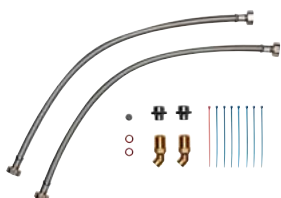

Leidingenset UDX, Montagetoebehoren (optioneel)

Leidingenset voor de onderbouwinstallatie met wateraansluitingen opbouw G 3/8-inch boven (montageframe RDX vereist).

UDX: Art.nr. 3200-34110