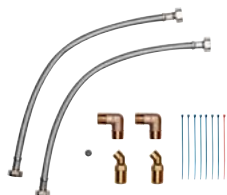

- > Met elektrische bedrading en kraanverlengstukken
- > Voor moeilijke montagesituaties, zoals bij het vervangen van een doorstroomverwarmer met afwijkende aansluitingen
- > Egaliseert schouwen of oneffenheden in de muur
- > Montage uitsluitend uit te voeren door een vakman

### Leidingenset UDX, Montagetoebehoren (optioneel)

Leidingenset voor de onderbouwinstallatie met wateraansluitingen opbouw G 3/8-inch boven (montageframe RDX vereist).

**UDX:** Art.nr. 3200-34110