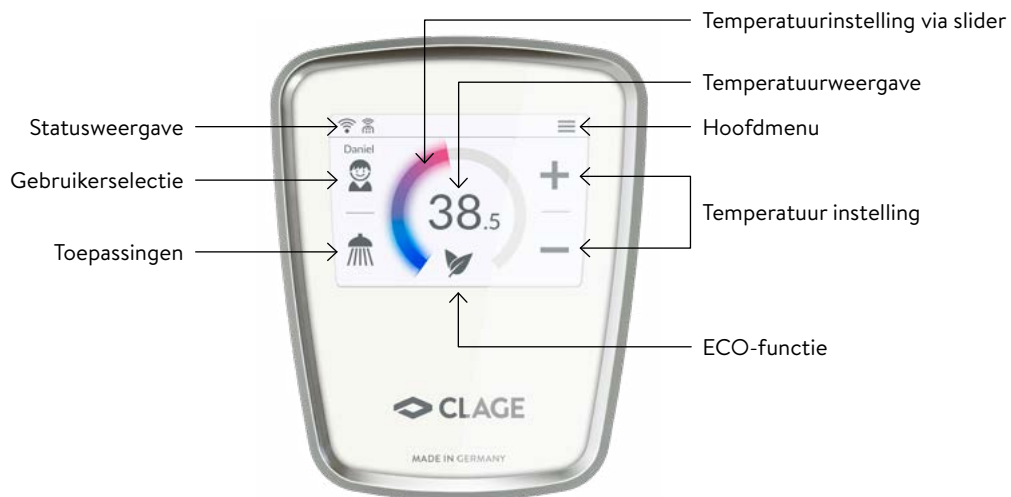

Elektronisch comfortmodel doorstroomverwarmer DSX Touch

Vragen over het product: +31 592 40 50 32

Intuïtief echt glazen display met TOUCHTRONIC® voor optimaal bedieningscomfort

Met behulp van het geïntegreerde touchscreen van echt glas kunnen meerdere gebruikers met hun eigen temperatuurprofielen snel en gemakkelijk worden bepaald en kunnen de verschillende functies van de DSX Touch worden verkend.

Tapmodus

Zodra water wordt verwarmd door de DSX Touch, verandert de weergave in de tapmodus. Afhankelijk van de geselecteerde temperatuur verandert de kleur van blauw bij laag naar rood bij hoge temperaturen.