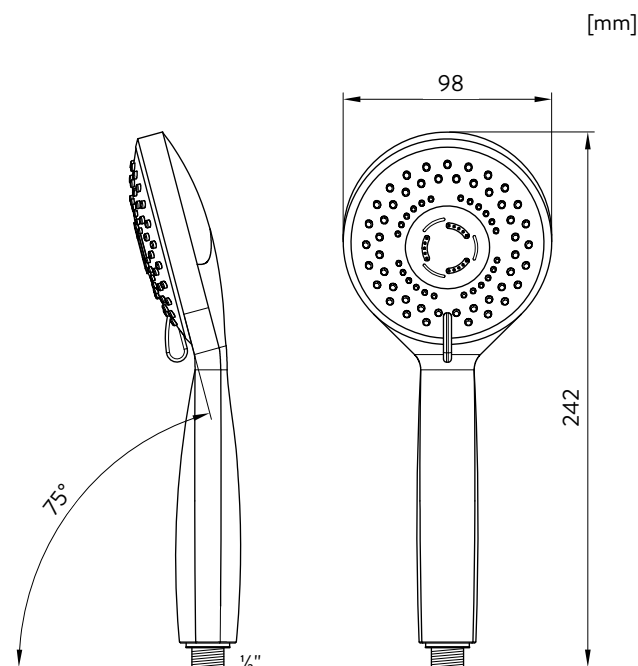

# Handdouche CXH

Vragen over het product: +31 592 40 50 32

	 CXH
Artikelnummer:	0300-0086
Maximale bedrijfsdruk [MPa (bar)]:	0,8 (8)
Minimale bedrijfsdruk [MPa (bar)]:	0,02 (0,2)
Aanbevolen bedrijfsdruk [MPa (bar)]:	0,1 – 0,5 (1 – 5)
Wateraansluiting:	G ½"
Min. / Max. Doorstroomhoeveelheid [l/min]:	3 / 12
Maximale watertemperatuur [°C]:	70
Afmetingen (lengte x breedte) [cm]:	24,2 × 9,8

## Beschrijving

- > Water besparen met een minimale doorstroom van 3l/min
- > Chromlook
- > Drie verstelbare straaltypes
- > Anti-kalk door toepassing van rubberen nozzles

**III**

Stand 3 biedt de maximale waterstroom. Ideaal om het haar uit te spoelen.