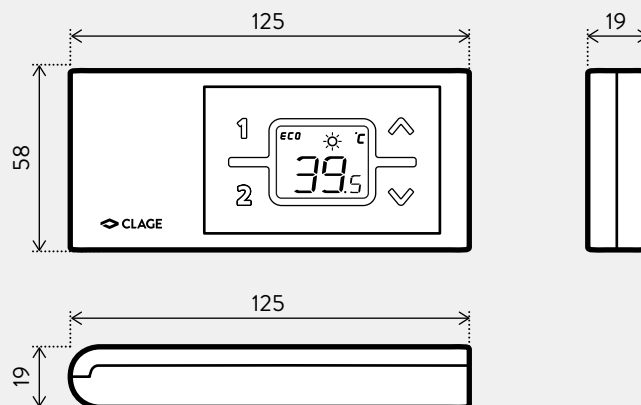

1) DEX en DSX gefabriceerd na juli 2012 (vanaf serienummer
512213-xxxxxx)

Afstandsbediening FX

Artikelnummer:	2400-26050 voor E-doorstroomverwarmer- modellen tot bouwjaar 2016	2400-26090 voor E-doorstroomverwarmer- modellen vanaf bouwjaar 2017
Compatibel met de CLAGE E-doorstroomverwarmermodellen:	D-Serie: DSX Touch, DSX, DSX Twin, DEX, DEX 12 C-Serie: CFX-U, CEX, CEX-9, CEX-U, CEX 9-U M-Serie: MCX, MCX Blue	
Spanning [V]:	3	
Type batterij:	2 × AAA-Alkaline Batterijen ¹⁾	
Bereik [m]:	10 (incl. muur)	
Zendvermogen [mW]:	< 10	
Zend- en ontvangstfrequentiebereik [MHz]:	868,0 – 868,6	
Radiostraling:	ongericht	
Beschermingsklasse:	IP 20 ²⁾	
Afmetingen (hoogte × breedte × diepte) [cm]:	5,8 × 12,5 × 1,9	

Muurplaat

De magnetische muurplaat van de afstandsbediening kan na het verwijderen van de beschermfolie, ofwel met de twee plakstrips op een stevig oppervlak (bijv. tegels) worden gelijmd, of met geschikte pluggen en schroeven aan de muur worden bevestigd. De radiografische afstandsbediening wordt magnetisch op de muurplaat gehouden. Afmetingen (H × B × D): 6,0 × 9,7 × 0,7 cm

Neem bij installatie de montage en gebruikshandleiding in acht.

Als alternatief kan de muurplaat worden bevestigd met plakstrips.

Afmetingen in mm

Montage: Magnetische muurplaat